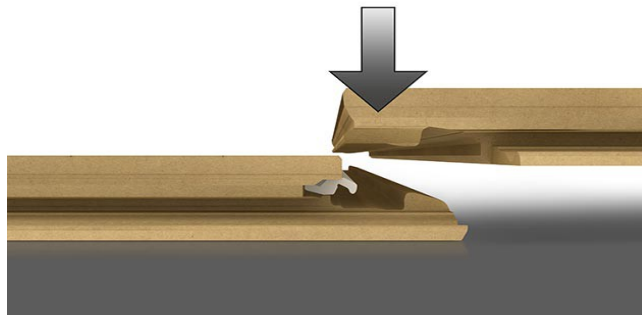

PERGO

PerfectFold™ ponúka tri spôsoby inštalácie.:

Drop and Down / zhora dole

Angle / pod uhlom

Insert horizontally / horizontálne zasunutie