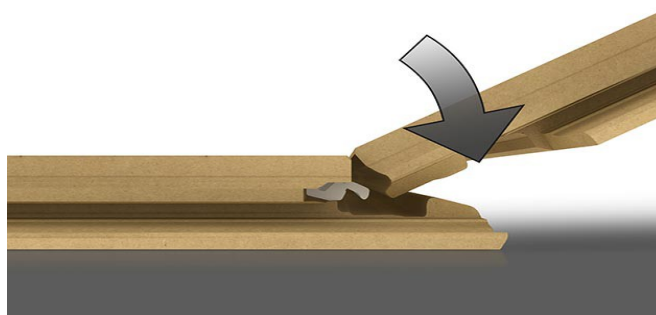

PERGO

PerfectFold™ ponúka tri spôsoby inštalácie.:

Drop and Down / zhora dole

Angle / pod uhlom

Insert horizontally / horizontálne zasunutie